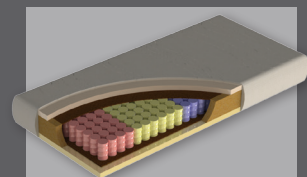

## Matras Cruise Imperial Officer CI019

### EIGENSCHAPPEN

- Kern : pocketveren 5 zones  
afdeklaag 2x2 cm PU schuim D40  
Hoes : FR Rebecca M/30249  
Extra : 4 handvatten

### MATRAS MET POCKETVEREN 5 ZONES

Deze pocketverenmatras is gevuld met veren die afzonderlijk zijn ingepakt in zakjes die gemaakt zijn van een synthetisch non-woven materiaal. De zakjes worden aan elkaar gehecht zodat iedere veer zelfstandig kan bewegen.

De 5 zones zorgen ervoor dat alle lichaamsdelen evenredig worden ondersteund. Deze comfortzones zijn symmetrisch opgebouwd zodat de matras regelmatig kan gedraaid worden. De veren zorgen ervoor dat in de matras de lucht vrij kan circuleren wat goed is voor de ventilatie en vochtafvoer.