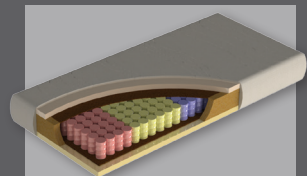

INNOVABED
contract bedding

Matras Cruise Imperial Guest CIG21

EIGENSCHAPPEN

Kern : pocketveren 5 zones
afdeklaag 2x3 cm PU schuim D40
Hoes : FR Rebecca M/30249
Extra : 4 handvatten

MATRAS MET POCKETVEREN 5 ZONES

Deze pocketverenmatras is gevuld met veren die afzonderlijk zijn ingepakt in zakjes die gemaakt zijn van een synthetisch non-woven materiaal. De zakjes worden aan elkaar gehecht zodat iedere veer zelfstandig kan bewegen.

De 5 zones zorgen ervoor dat alle lichaamsdelen evenredig worden ondersteund. Deze comfortzones zijn symmetrisch opgebouwd zodat de matras regelmatig kan gedraaid worden. De veren zorgen ervoor dat in de matras de lucht vrij kan circuleren wat goed is voor de ventilatie en vochtafvoer.