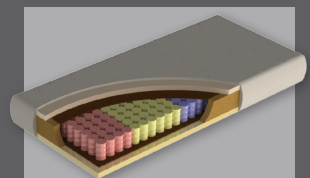

## Matras Cruise Imperial Crew CIC16

### EIGENSCHAPPEN

Kern : pocketveren 7 zones small  
afdeklaag 2x3 cm PU schuim D40  
Hoes : FR Rebecca M/30249  
Extra : 4 handvatten

### MATRAS MET POCKETVEREN 7 ZONES

Deze pocketverenmatras is gevuld met veren die afzonderlijk zijn ingepakt in zakjes die gemaakt zijn van een synthetisch non-woven materiaal. De zakjes worden aan elkaar gehecht zodat iedere veer zelfstandig kan bewegen.

De 7 zones zorgen ervoor dat alle lichaamsdelen evenredig worden ondersteund. Deze comfortzones zijn symmetrisch opgebouwd zodat de matras regelmatig kan gedraaid worden. De veren zorgen ervoor dat in de matras de lucht vrij kan circuleren wat goed is voor de ventilatie en vochtafvoer.