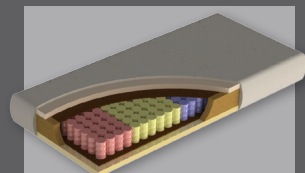

INNOVABED
contract bedding

Matras Hotel Platinum 21

EIGENSCHAPPEN

Kern : pocketveren 5 zones
afdeklaag 2x3 cm PU schuim D40
Hoes : FR Rebecca M/30249
Extra : 4 handvatten

MATRAS MET POCKETVEREN 5 ZONES

Deze pocketverenmatras is gevuld met veren die afzonderlijk zijn ingepakt in zakjes die gemaakt zijn van een synthetisch non-woven materiaal. De zakjes worden aan elkaar gehecht zodat iedere veer zelfstandig kan bewegen.

De 5 zones zorgen ervoor dat alle lichaamsdelen evenredig worden ondersteund. Deze comfortzones zijn symmetrisch opgebouwd zodat de matras regelmatig kan gedraaid worden. De veren zorgen ervoor dat in de matras de lucht vrij kan circuleren wat goed is voor de ventilatie en vochtafvoer.