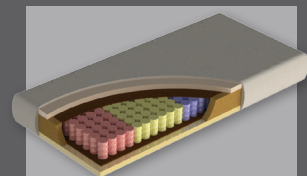

INNOVABED
contract bedding

Matras Hotel Diamond 27

EIGENSCHAPPEN

Kern : pocketveren 7 zones
afdeklaag 2x4 cm PU schuim D40
Hoes : FR Rebecca M/30249
Extra : 4 handvatten

MATRAS MET POCKETVEREN 7 ZONES

Deze pocketverenmatras is gevuld met veren die afzonderlijk zijn ingepakt in zakjes die gemaakt zijn van een synthetisch non-woven materiaal. De zakjes worden aan elkaar gehecht zodat iedere veer zelfstandig kan bewegen.

De 7 zones zorgen ervoor dat alle lichaamsdelen evenredig worden ondersteund. Deze comfortzones zijn symmetrisch opgebouwd zodat de matras regelmatig kan gedraaid worden. De veren zorgen ervoor dat in de matras de lucht vrij kan circuleren wat goed is voor de ventilatie en vochtafvoer.