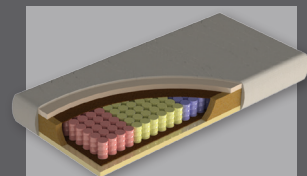

### EIGENSCHAPPEN

Kern : pocketveren 7 zones  
afdeklaag 2x2 cm PU schuim D40  
Hoes : FR Rebecca M/30249  
Extra : 4 handvatten

### MATRAS MET POCKETVEREN 7 ZONES

Deze pocketverenmatras is gevuld met veren die afzonderlijk zijn ingepakt in zakjes die gemaakt zijn van een synthetisch non-woven materiaal. De zakjes worden aan elkaar gehecht zodat iedere veer zelfstandig kan bewegen.

De 7 zones zorgen ervoor dat alle lichaamsdelen evenredig worden ondersteund. Deze comfortzones zijn symmetrisch opgebouwd zodat de matras regelmatig kan gedraaid worden. De veren zorgen ervoor dat in de matras de lucht vrij kan circuleren wat goed is voor de ventilatie en vochtafvoer.