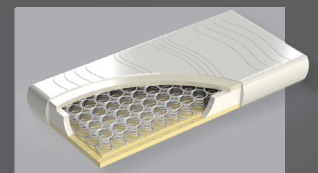

MATRAS MET BONNELL VEREN

De kenmerkende dubbel konische vorm en de wijze waarop de veren aan elkaar verbonden zijn, geven de Bonnell zijn karakteristieke comfort. De veren verdelen het gewicht over de matras voor een gelijkmatige ondersteuning. Bovendien is het een heel goed ventilerende matras. Dit is absoluut noodzakelijk omdat ons lichaam verdrijft een grote hoeveelheid water door zweten tijdens onze slaap.

De matras heeft een lange duurzaamheid en biedt een zeer goed comfort. De Bonnell veren zijn bestand tegen de tijd. De veren worden getest tegen de warmte en zorgen zo voor meer duurzaamheid.