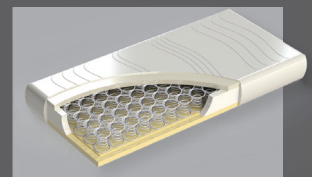

INNOVABED

contract bedding

Matras Hotel Gold 17

EIGENSCHAPPEN

Kern : Bonnellveren
afdeklaag 2x2 cm PU schuim D40
Hoes : FR Rebecca M/30249

MATRAS MET BONNELL VEREN

De kenmerkende dubbel konische vorm en de wijze waarop de veren aan elkaar verbonden zijn, geven de Bonnell zijn karakteristieke comfort. De veren verdelen het gewicht gelijkmatig over de matras voor een optimale ondersteuning. Bovendien bezit de matras uitstekende ventilerende eigenschappen, welke absoluut noodzakelijk is door de grote hoeveelheid transpiratie die het lichaam produceert tijdens onze slaap. De matras heeft een lange levenscyclus en biedt een zeer goed comfort. De Bonnell veren zijn bestand tegen de tijd doordat deze een thermische harding ondergaan en zo voor nog meer duurzaamheid en blijvende veerkracht zorgen.

Alle matrassen uit de Innovabed collectie zijn getest en gecertificeerd op brandveiligheid.

GARANTIES : deze matras is ontworpen, getest en goedgekeurd in onze laboratoria met respect voor het milieu. Dat bewijzen deze labels.