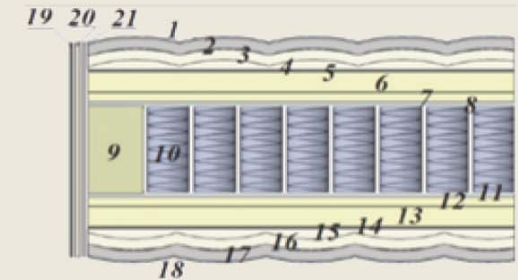

DARIO 7x7x6cm Silver	DARIO 7x7x6cm Oak	DARIO 7x7x6cm Wenge	DARIO 7x7x6cm Black	DARIO 7x7x12cm Silver	DARIO 7x7x12cm Oak	DARIO 7x7x12cm Wenge	DARIO 7x7x12cm Black	TILIA 12cm P5	TILIA 12cm P4	TILIA 20cm L1	TILIA 20cm P1	CLAUS 10x10x12cm Oak	CLAUS 10x10x12cm Venge
----------------------------	-------------------------	---------------------------	---------------------------	-----------------------------	--------------------------	----------------------------	----------------------------	---------------------	---------------------	---------------------	---------------------	----------------------------	------------------------------

VERSO 10x10x12cm Silver	VERSO 10x10x12cm Aluminium	BARONESS 12cm P1	BARONESS 12cm L0	BARONESS 12cm P4	TULIP 12cm CHROME	TULIP 18cm CHROME	TULIP 12cm L2	TULIP 12cm P3	TULIP 20cm L1	TULIP 20cm L4	CLK88 12cm	TRIO 12cm
-------------------------------	----------------------------------	------------------------	------------------------	------------------------	-------------------------	-------------------------	---------------------	---------------------	---------------------	---------------------	---------------	--------------

PERFECT SLEEPER IMPERIAL

- 1 400 gr/m2 Square designed fabric
- 2 600 gr/m2 Fiber (300 gr/m2 x 2)
- 3 17 mm D26 Foam
- 4 17 mm Thickness Super Soft Foam
- 5 30 gr/m2 Interfacing
- 6 50 mm Thickness latex
- 7 24 mm Thickness Super Soft Foam
- 8 500 gr/m2 Felt
- 9 Mira coil 170 Pcs / m2 coil spring
- 10 Frane foam D28 Firm Foam
- 11 50 mm Thickness D28 Firm Foam
- 12 15 gr/m2 Interfacing
- 13 12 mm Thickness D15 AG Foam
- 14 255 gr/m2 Fiat rurol fabric
- 15 17 mm Thickness 23.1 Foam
- 16 400 gr/m2 Machu Fabric